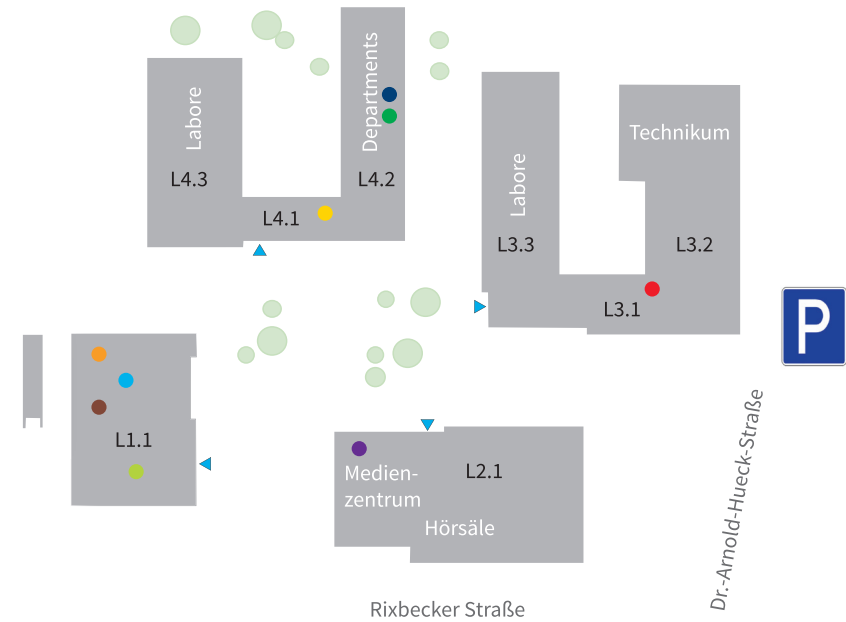

Umgebungsplan

Besucheradresse:

Dr.-Arnold-Hueck-Straße 3 | 59557 Lippstadt

(hilfswise für Navigationsgeräte: Rixbecker Str. 111)

- Campus Office
- Mensa
- Präsidium | Verwaltung
- Senatssaal
- Bibliothek
- AStA
- Zentrale Studienberatung
- International Office
- Career und Alumni Service
- Büros Department 1
- Büros Department 2

Postanschrift für alle Standorte: Marker Allee 76-78 | 59063 Hamm